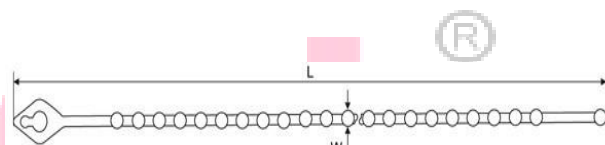

เคเบิลไนท์แบบปม

KNOT CABLE TIES (BALL TYPE)

ผลิตจากวัสดุ (Material): Nylon 66, 94V-2

เหมาะสำหรับใช้งานในอุณหภูมิตั้งแต่ -40C ถึง 85C (Working temperature -40C to 85C)

สี (Color): ดำ และขาวธรรมชาติ (Black&White)

รุ่น (CODE)	ความยาว (L)		ความกว้าง (มม.) W (MM.)	เส้นผ่าศูนย์กลาง สูงสุดที่ลือคได้ (มม.) MAX BUNDLE DIA (MM.)	ค่าการต้านแรงดึง (TENSILE STRENGTH)		ราคา (PRICE)/50 ชิ้น (PCS)	ราคา (PRICE)/100 ชิ้น (PCS)	จำนวน บรรจุ/ถุง (PCS/BAG)	จำนวน บรรจุ/กล่อง (PCS/BOX)
	นิ้ว (INCH)	มม. (MM.)			ปอนด์ (LBS)	กก. (KG)				
KT30100BL/WH	4	100	3	25	18	8	-	28.00	100	40,000
KT30150BL/WH	6	150	3	39	18	8	-	55.00	100	20,000
KT30180BL/WH	7	180	3	45	18	8	35.00	68.00	50/100	25,000