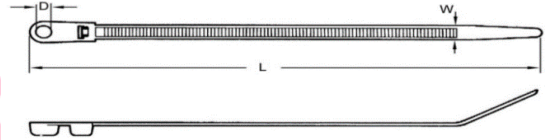

เคเบิลไทร์แบบมีหัวล็อคสกรู

(MOUNTABLE HEAD TIES)

ผลิตจากวัสดุ(Material): Nylon 66, 94V-2

เหมาะสำหรับใช้งานในอุณหภูมิตั้งแต่ -40C ถึง 85C (Working temperature -40C to 85C)

สี (Color): ดำ และขาวธรรมชาติ (Black&White)

รุ่น (CODE)	ความยาว (L)		ความกว้าง (มม.) W (MM.)	เส้นผ่าศูนย์กลางสูงสุดที่ล็อคได้ (มม.) MAX BUNDLE DIA (MM.)	ขนาดรู (มม.) APPLIANCE HOLE (MM.)	ค่าการต้านแรงดึง (TENSILE STRENGTH)		ราคา (PRICE)/30 ชิ้น (PCS)	ราคา (PRICE)/100 ชิ้น (PCS)	จำนวนบรรจุ/ถุง (PCS/BAG)	จำนวนบรรจุ/กล่อง (PCS/BOX)
	นิ้ว (INCH)	มม. (MM)				ปอนด์ (LBS)	กก. (KGS)				
MT36170BL	6.68	170	3.6	42	5.4	40	18	-	64.00	100	16,000
MT43220BL/WH	8.65	220	4.3	42	5.5	40	18	35.00	110.00	30/100	12,000
MT48300BL	12	300	4.8	76	5	50	22	-	175.00	100	8,000
MT76370BL	14.56	370	7.6	102	6.5	120	55	-	364.00	100	5,000