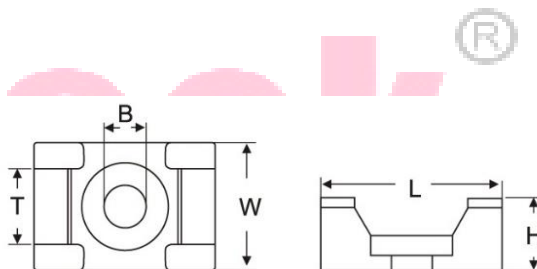

## แป้นยึดสกรูเคเบิลไทร์

### (SADDLE TYPE TIES MOUNT)

- ผลิตจากวัสดุ (Material): Nylon 66, 94V-2
- เหมาะสำหรับใช้งานในอุณหภูมิตั้งแต่ -40C ถึง 85C  
(Working temperature -40C to 85C)
- สี (Color): ดำ และขาวธรรมชาติ (Black&White)

รุ่น (CODE)	สูง (มม.) H (MM.)	ยาว (มม.) L (MM.)	ความกว้าง (มม.) W (MM.)	T	B	ราคา (PRICE)/20 ชิ้น (PCS)	ราคา (PRICE)/100 ชิ้น (PCS)	จำนวนบรรจุ/ถุง (PCS/BAG)
SD1622BL/W H	9.5	22	16	-	4.5	25.00	-	20
SD1015BL/W H	7	15	10	5	3	-	65.00	100
SD1623BL/W H	9	23	16	9	6	-	142.00	100